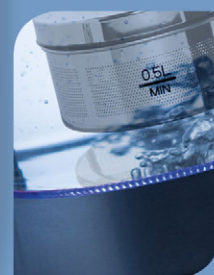

Filtro teiera estraibile in acciaio inox.

Removable stainless steel filter teapot.

Luce LED durante la fase di ebollizione.

LED light while water boiling.

comandi digitali • filtro teiera • funzione KeepWarm • 5 livelli della temperatura • luce LED  
digital controls • filter teapot • KeepWarm function • 5 temperature regulations • LED light

Bollitore digitale dal design compatto con effetto luce LED. Filtro estraibile in acciaio inox per una pratica e rapida pulizia. I comandi digitali posti sul manico permettono di impostare facilmente i 5 livelli di regolazione della temperatura 50°C, 70°C, 80°C, 90°C e 100°C. Possibilità di fare il caffè americano.

Il suo manico ergonomico e atermico rende semplice il servizio della bevanda desiderata.

Digital Kettle with compact design and LED light effect. Removable stainless steel filter for an easy and quick cleaning. Digital control panel on handle for easy setting of the 5 temperature regulations 50°C, 70°C, 80°C, 90°C and 100°C. Possibility to make American coffee.

The ergonomic and athermic handle makes very easy to serve up beverages.

- Comandi digitali posti sul manico per un rapido utilizzo
- 5 livelli di regolazione della temperatura: 50°C, 70°C, 80°C, 90°C e 100°C
- Funzione KeepWarm per il mantenimento costante della temperatura fino a 30 minuti
- Filtro in acciaio inox estraibile per una facile pulizia
- Contenitore graduato in vetro
- Protezione termica per il funzionamento a secco
- Effetto luce LED durante la fase di ebollizione
- Spegnimento automatico con segnale sonoro al raggiungimento della temperatura
- Cordless, con rotazione a 360°