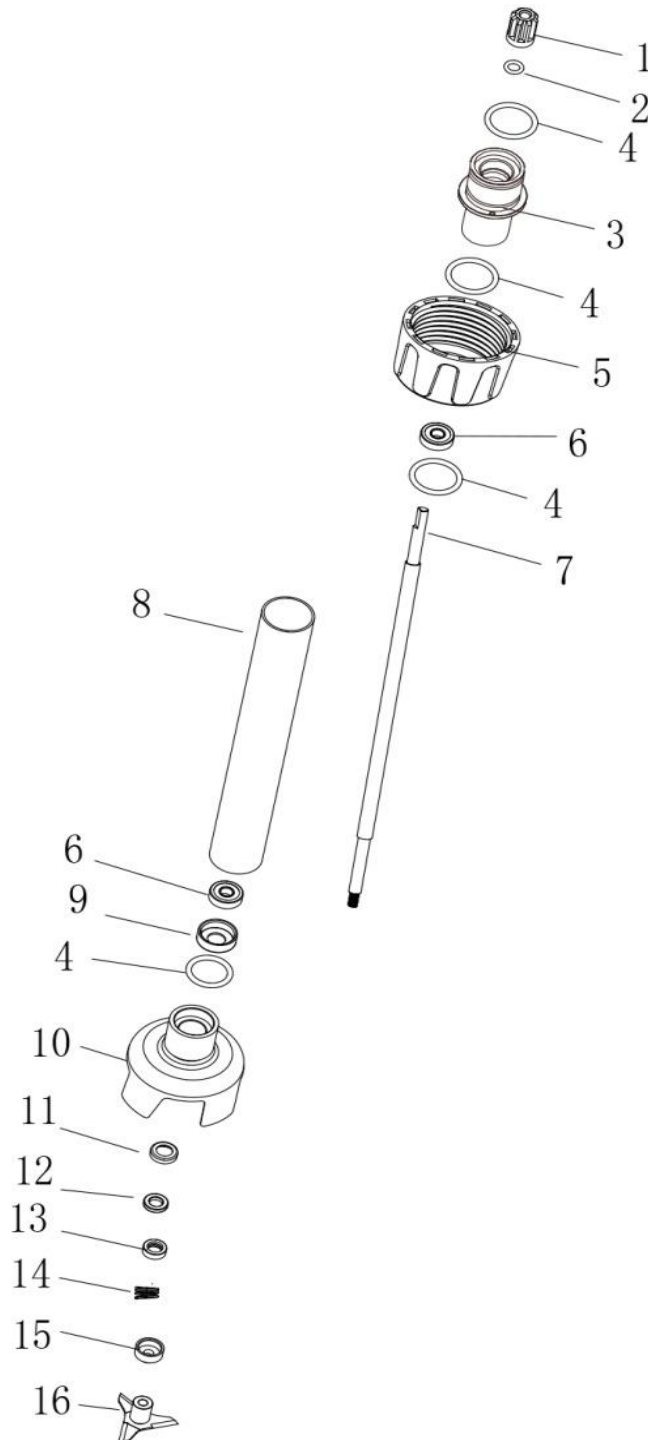

R.G.V. SRL

VIA GIOVANNI XXIII NR 11

22072 CERMENATE (CO)

TEL. + 31 722819 FAX +31 722825

info@rgv.it assistenza.ricambi@rgv.it www.rgv.it

14/11/2017

LISTINO RICAMBI TUBI T250/300/400 PER MIXER AD IMMERSIONE

SPARE PARTS PRICE LIST FOR TUBE T250/300/400 FOR IMMERSION BLENDER

(cod. art. 110955 - 110956 - 110957)

N°	COD. ART.	DESCRIZIONE - DESCRIPTION	
1	00000110972	INSERTO PER MESCOLATORI T250/300/400	
3	00000110973	CONNETTORE PER MESCOLATORI T250/300/400	
5	00000110974	GHIERA DI FISSAGGIO PER MESCOLATORI T250/300/400	
16	00000110971	LAMA PER MESCOLATORI T250/300/400	