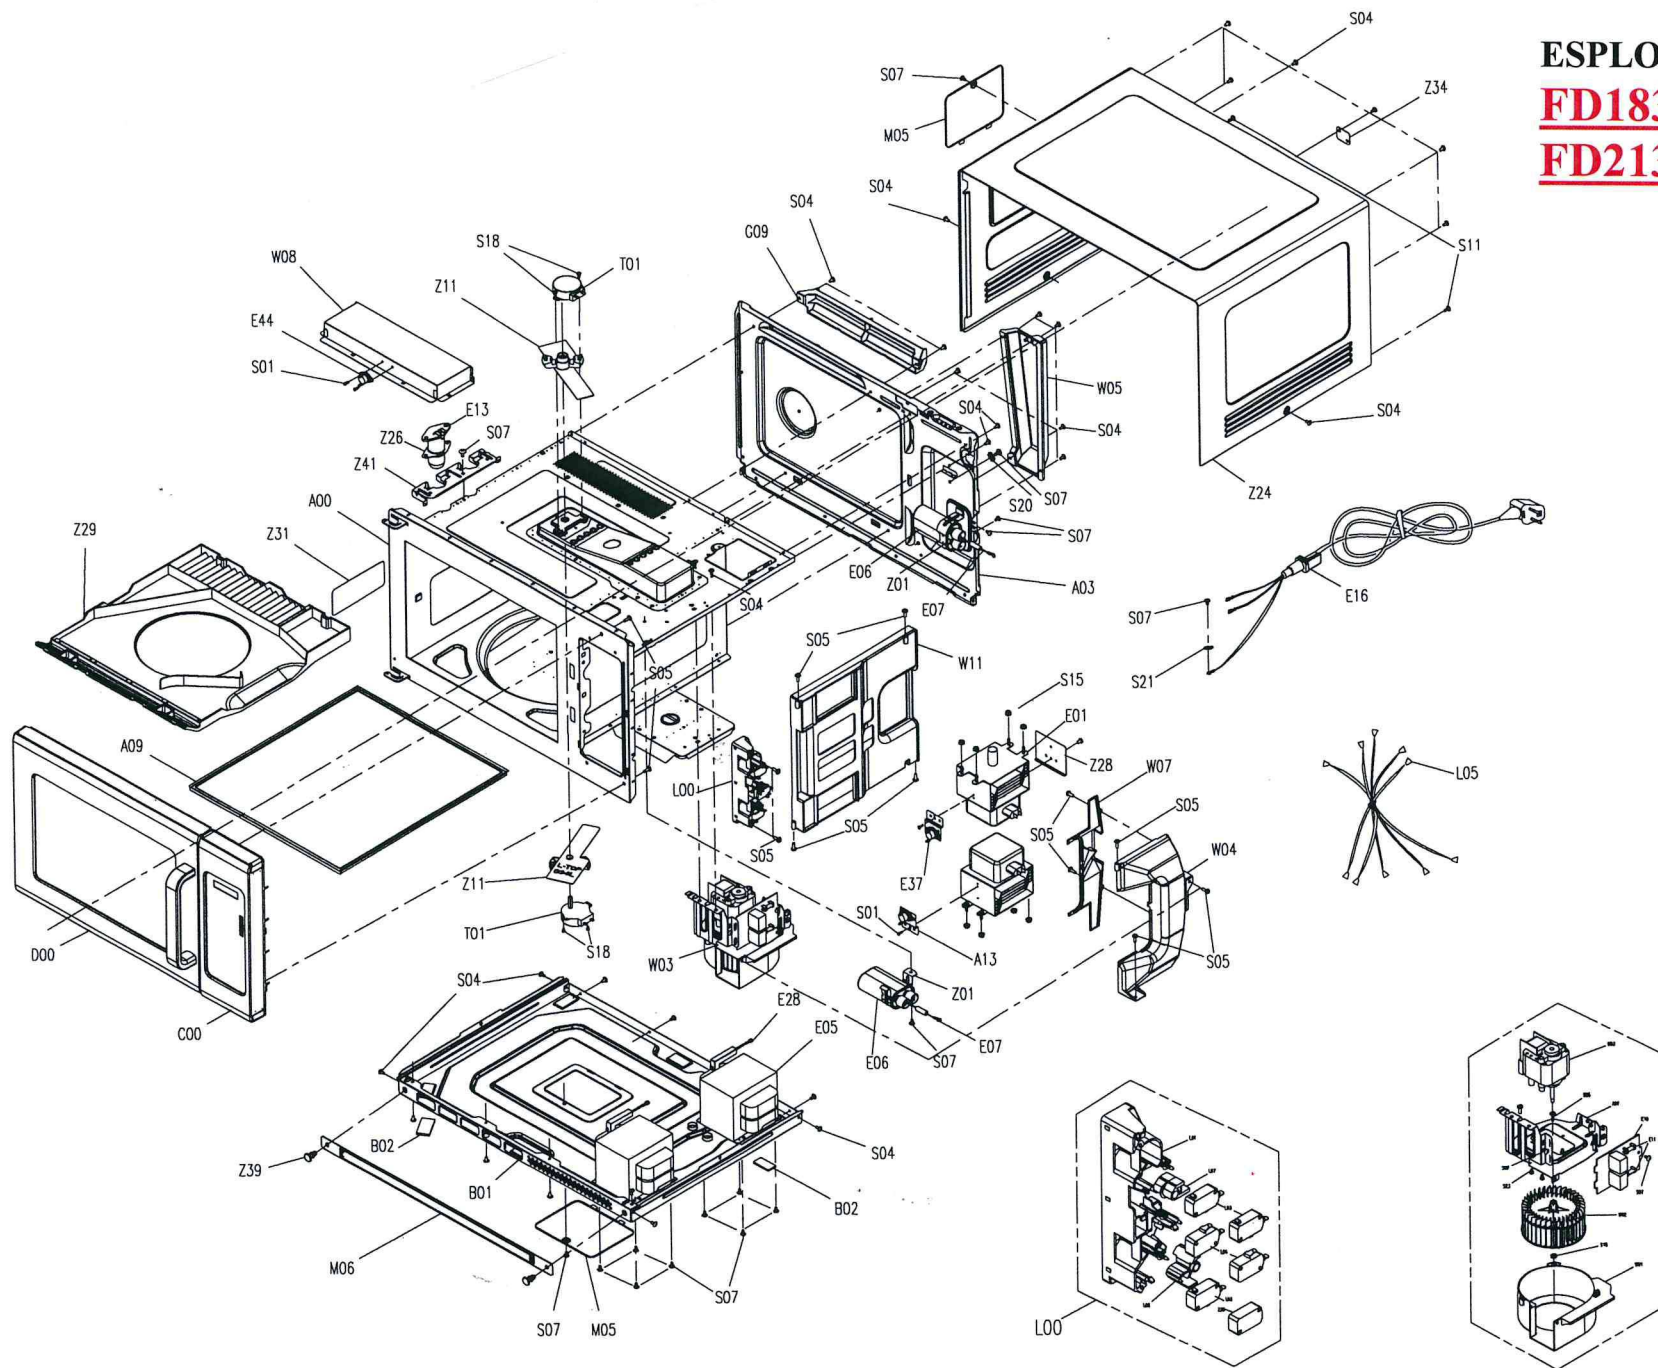

ESPLOSO FORNO MICROONDE :
FD1834 – 1800W
FD2134 – 2100W

FORNI MICROONDE :
FD1134 - FD1834 - FD2134

ESPLOSO PARTE FRONTALE