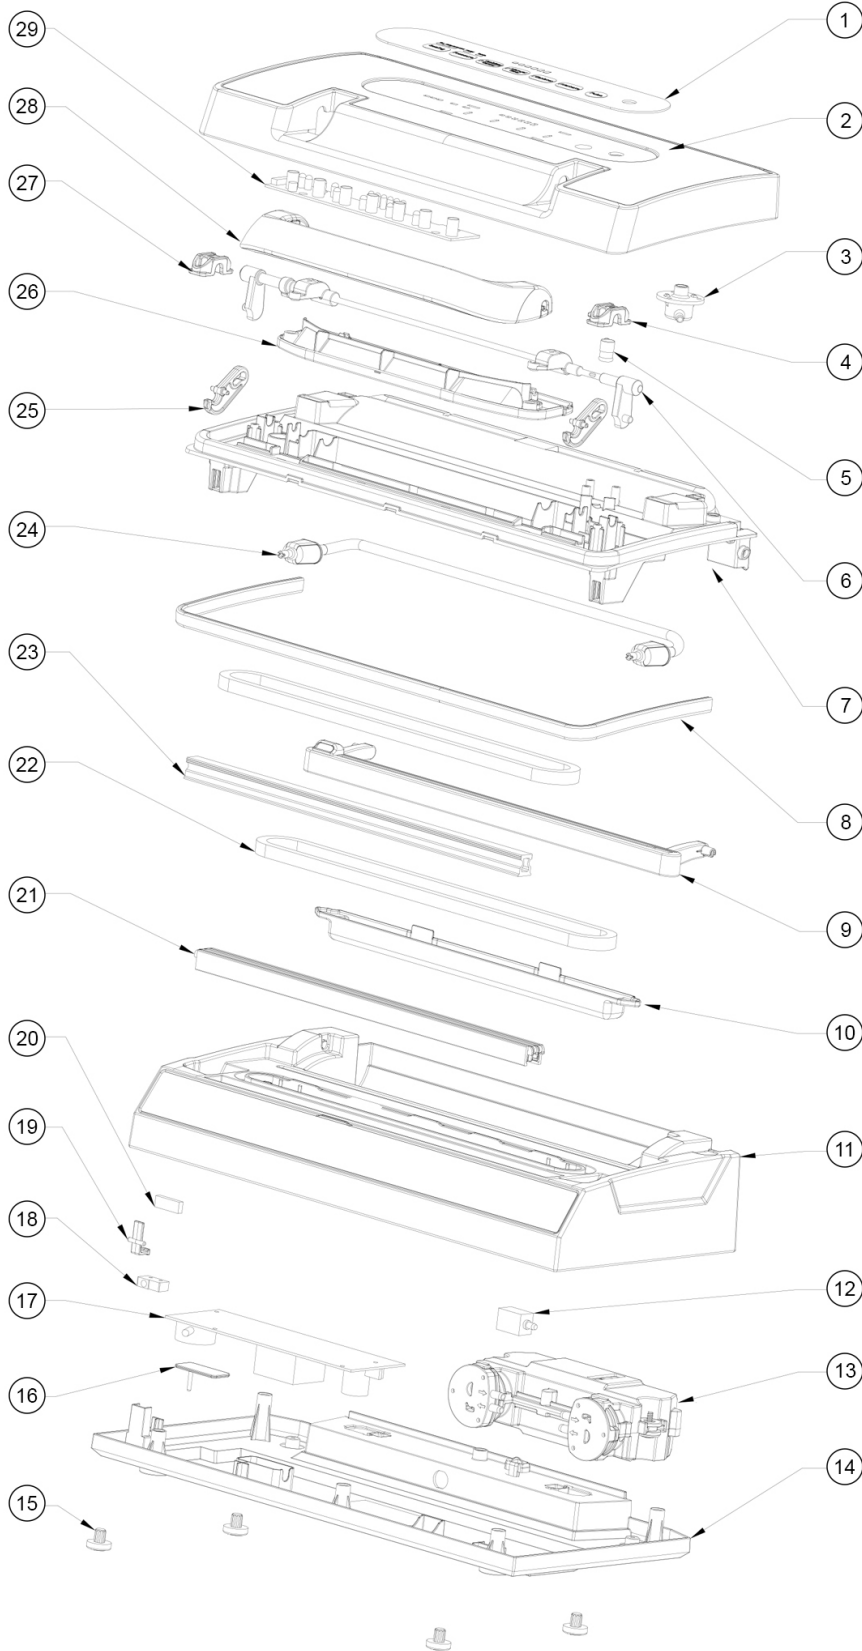

RICAMBI - ESPLOSO
SPARE PARTS - EXPLODED VIEW

Data revisione
01/02/2022

Articolo 0000011250	Descrizione SOTTOVUOTO FRESH QUALITY LED

R.G.V. s.r.l.

Via Giovanni XXIII, 11 - 22072 Cermenate (CO) Italia - Tel +39 031 722819 - Fax +39 031 722825
info@rgv.it - assistenza.ricambi@rgv.it - www.rgv.it