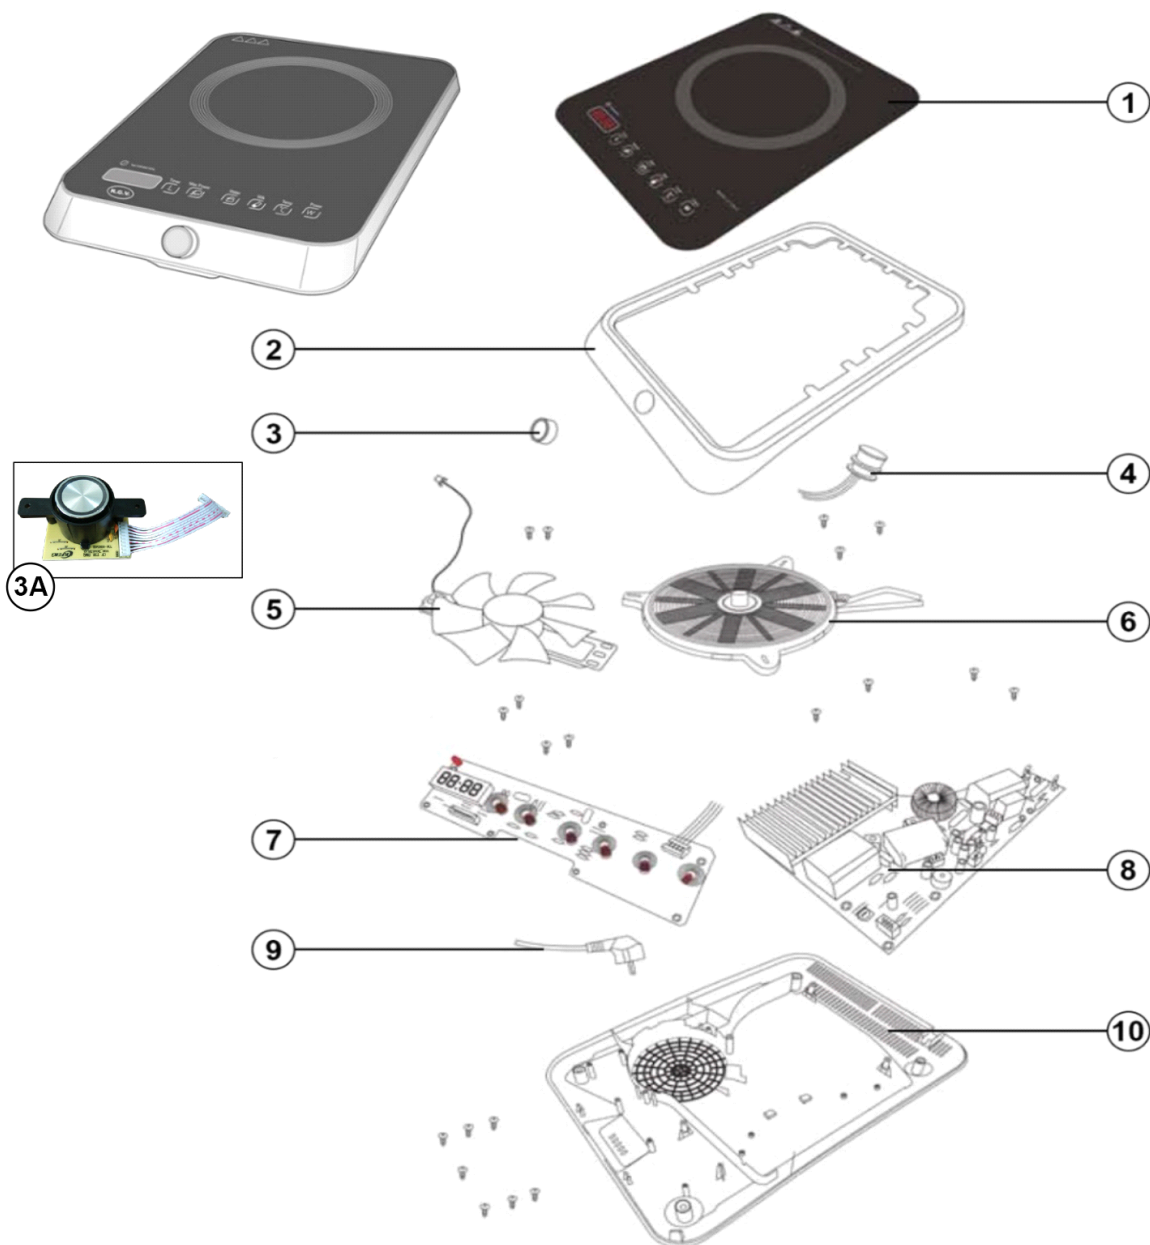

RICAMBI - ESPLOSO
SPARE PARTS - EXPLODED VIEW

Data revisione
01/02/2022

Articolo 00000110180	Descrizione PIASTRA INDUZIONE TURBO 2000
--------------------------------	--

R.G.V. s.r.l.

Via Giovanni XXIII, 11 - 22072 Cermenate (CO) Italia - Tel +39 031 722819 - Fax +39 031 722825
info@rgv.it - assistenza.ricambi@rgv.it - www.rgv.it