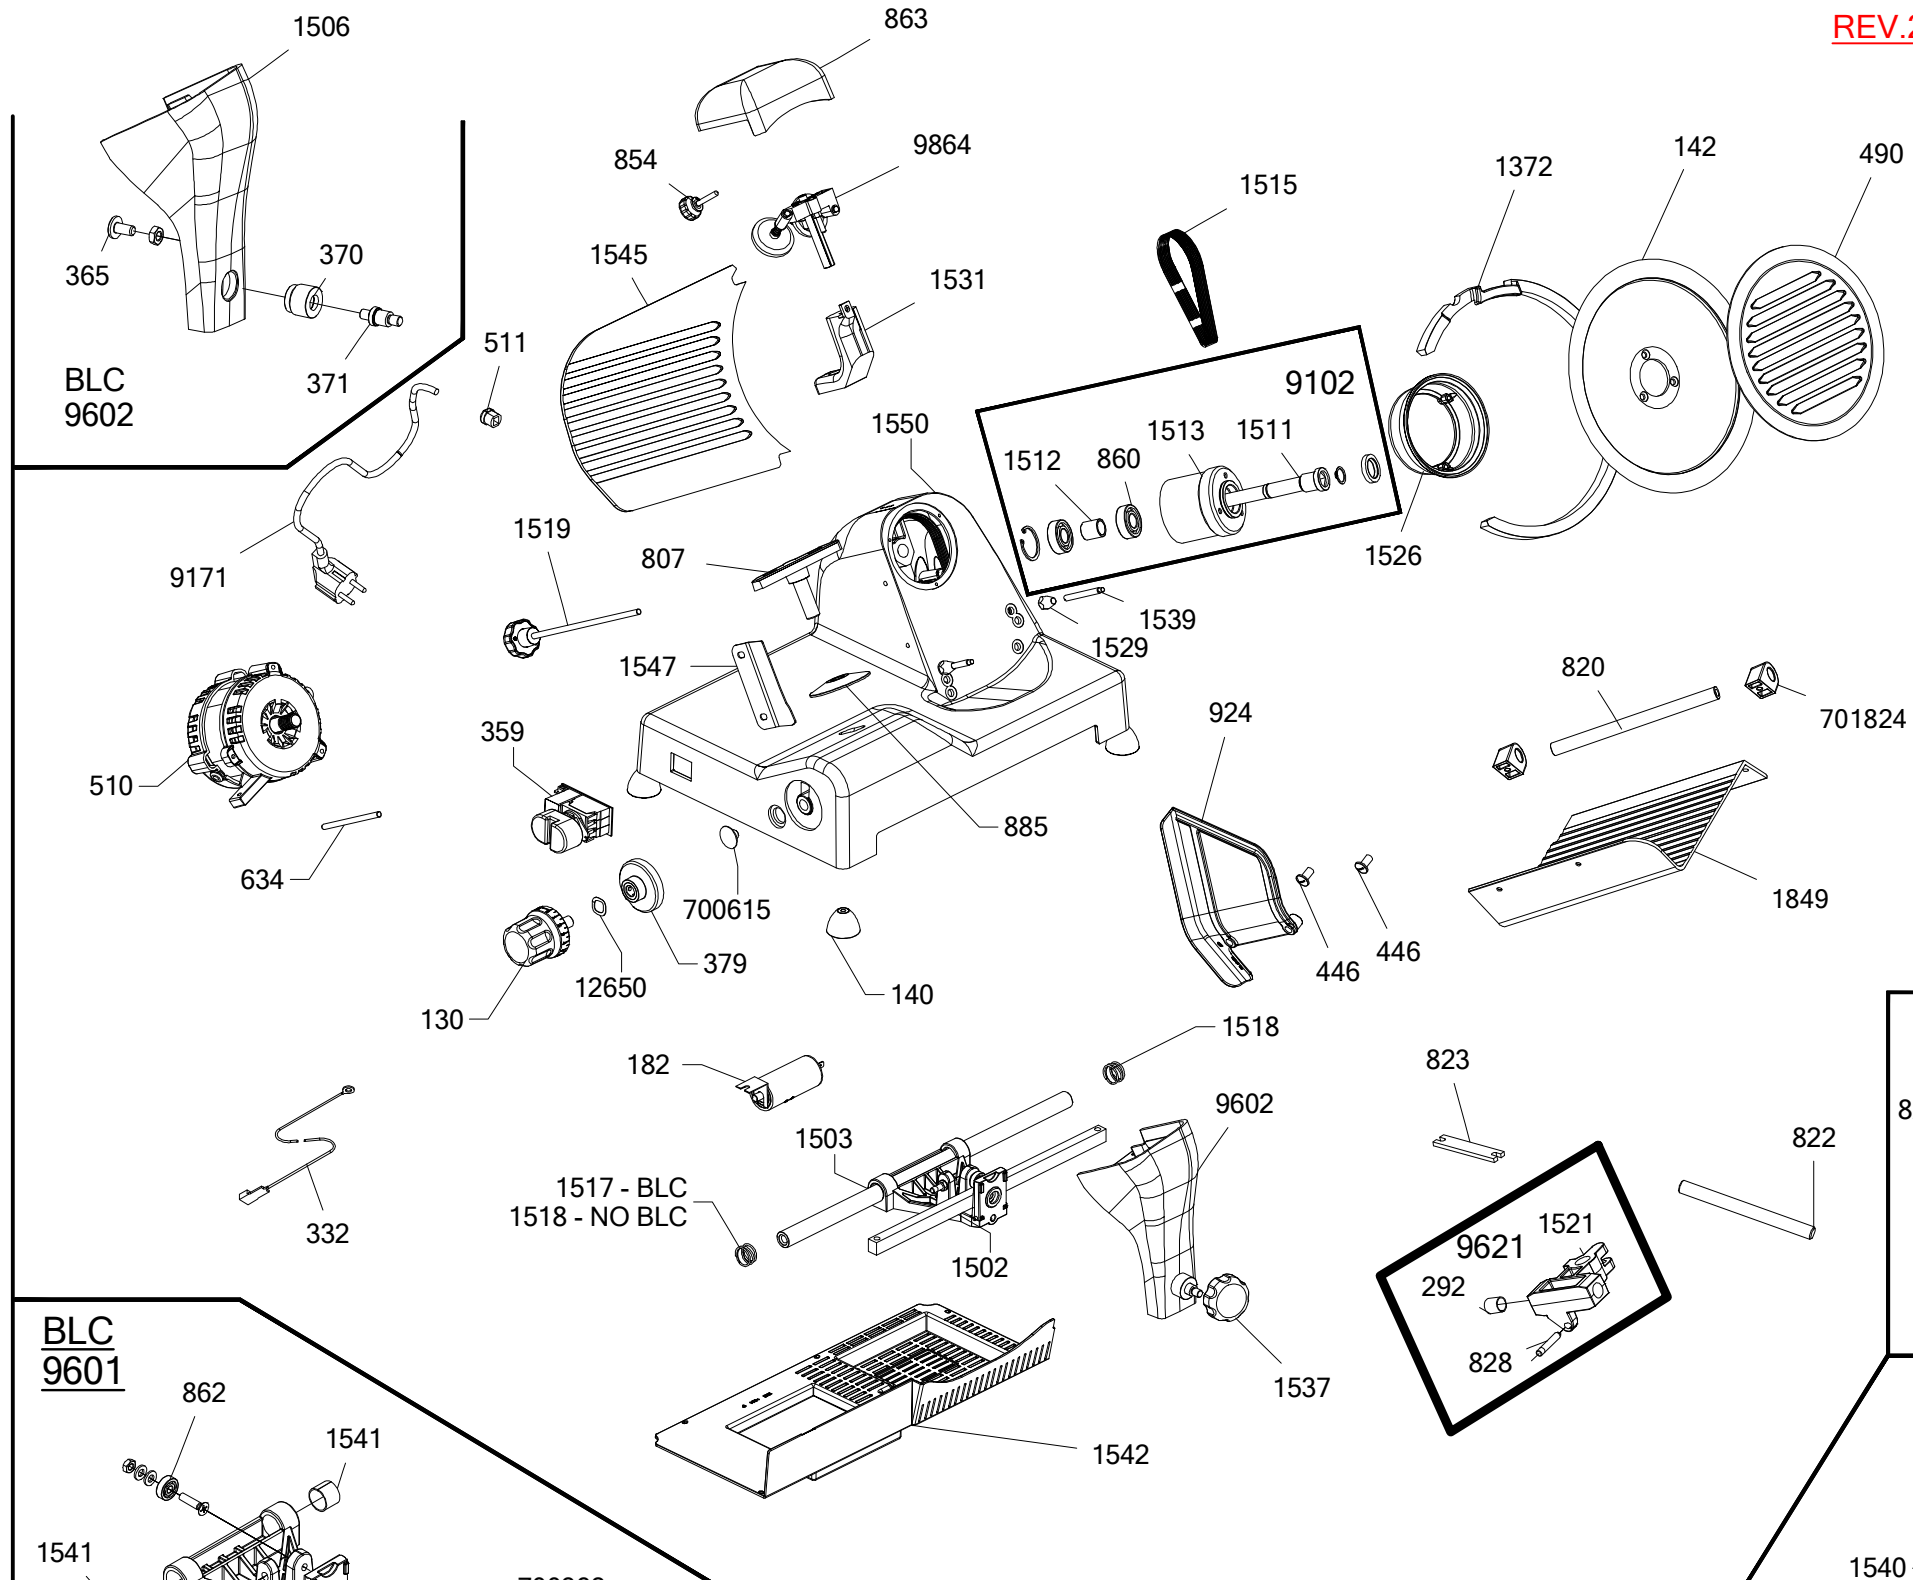

ESPLOSO RICAMBI

SERIE KELLY - Mod.250/S-K

BLC 9601

RGV s.r.l. - Via Giovanni XXIII, 11 - 22072 CERMENATE (COMO) ITALY - www.rgv.it - Email: info@rgv.it