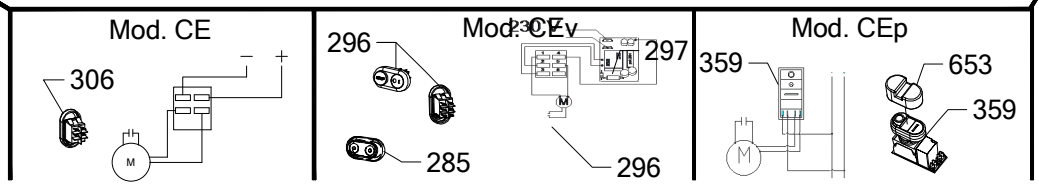

ESPLOSO RICAMBI

SERIE KELLY - Mod.250/S-K

BLC 9601

RGV s.r.l. - Via Giovanni XXIII, 11 - 22072 CERMENATE (COMO) ITALY - www.rgv.it - Email: info@rgv.it