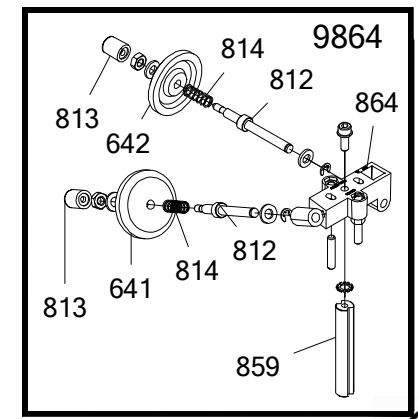

ESPLOSO RICAMBI

SERIE KELLY - Mod.250/S-K

BLC 9601

RGV s.r.l. - Via Giovanni XXIII, 11 - 22072 CERMENATE (COMO) ITALY - www.rgv.it - Email: info@rgv.it