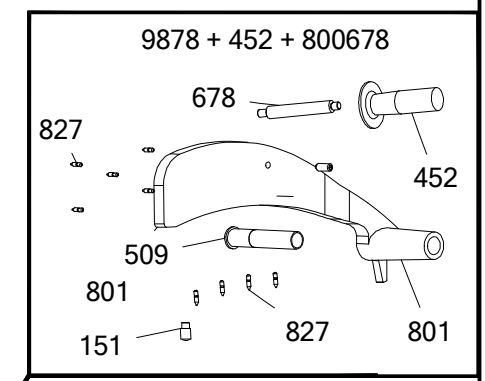

ESPLOSO RICAMBI

SERIE KELLY - Mod.250/S-K

BLC 9601

RGV s.r.l. - Via Giovanni XXIII, 11 - 22072 CERMENATE (COMO) ITALY - www.rgv.it - Email: info@rgv.it