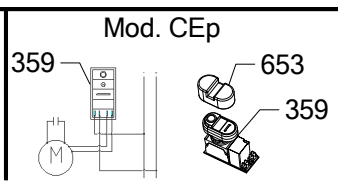

ESPLOSO RICAMBI

SERIE KELLY - Mod.275/S-K

RGV s.r.l. - Via Giovanni XXIII, 11 - 22072 CERMENATE (COMO) ITALY - www.rgv.it - Email: info@rgv.it