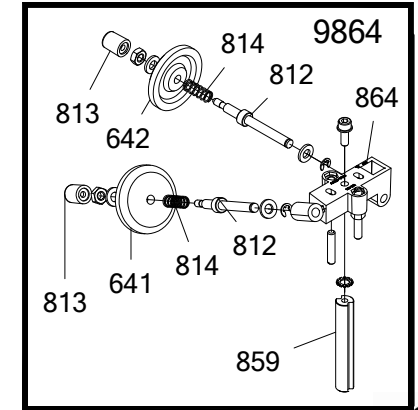

ESPLOSO RICAMBI

SERIE KELLY - Mod.275/S-K

RGV s.r.l. - Via Giovanni XXIII, 11 - 22072 CERMENATE (COMO) ITALY - www.rgv.it - Email: info@rgv.it