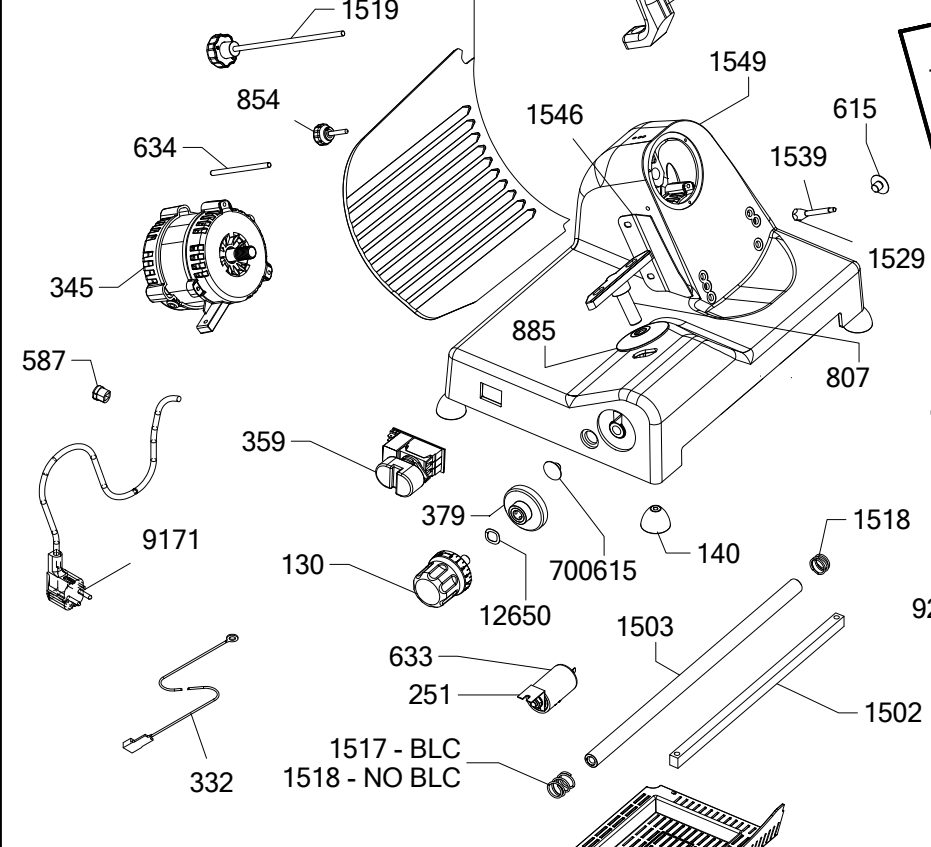

ESPLOSO RICAMBI

SERIE KELLY - Mod.275/S-K

RGV s.r.l. - Via Giovanni XXIII, 11 - 22072 CERMENATE (COMO) ITALY - www.rgv.it - Email: info@rgv.it