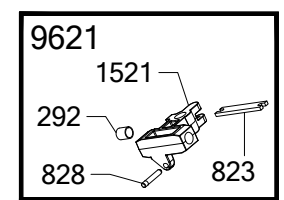

ESPLOSO RICAMBI

SERIE KELLY - Mod.275/S-K

RGV s.r.l. - Via Giovanni XXIII, 11 - 22072 CERMENATE (COMO) ITALY - www.rgv.it - Email: info@rgv.it