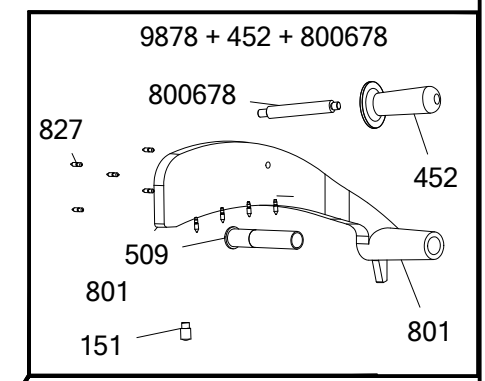

ESPLOSO RICAMBI

SERIE KELLY - Mod.275/S-K

RGV s.r.l. - Via Giovanni XXIII, 11 - 22072 CERMENATE (COMO) ITALY - www.rgv.it - Email: info@rgv.it