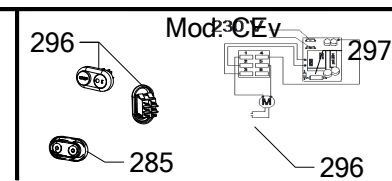

ESPLOSO RICAMBI

SERIE KELLY - Mod.275/S-K

RGV s.r.l. - Via Giovanni XXIII, 11 - 22072 CERMENATE (COMO) ITALY - www.rgv.it - Email: info@rgv.it