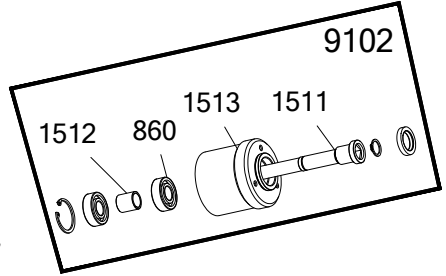

ESPLOSO RICAMBI

SERIE KELLY - Mod.275/S-K

RGV s.r.l. - Via Giovanni XXIII, 11 - 22072 CERMENATE (COMO) ITALY - www.rgv.it - Email: info@rgv.it